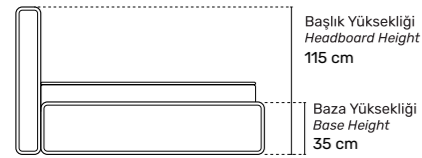

DOLCE

Ürün Videosu
Product Video

Dokun İzle
Touch Watch

Dolce Yatak: Efsanevi Konfor, Sağlık ve Yenilik Bir Arada. Hayalinizdeki uyku deneyiminin birleşimi. Dolce Yatak, sadece bir yatak değil, sağlıklı bir yaşam tarzı için önemli bir adımdır. Günümüzün yoğun tempolu yaşamında dengeli dinlenmek için soft ve pamuksu kumaşı ile vücudunuzu yeniler, zihninizi dinlendirir ve genel sağlığınızı korur. Dolce Yatak, bu ihtiyaçları en yüksek seviyede karşılıyor

Dolce Mattress: Legendary Comfort, Health and Innovation Together. The combination of your dream sleep experience, Dolce Mattress is not just a bed, it is an important step for a healthy lifestyle. In order to have a balanced rest in today's busy life, it renews your body, relaxes your mind and protects your general health with its soft and cottony fabric. Dolce Bedding meets these needs at the highest level.

Baza Kodu
CRD
114
Base Code

Yatak Kodu
CRD
214
Bed Code