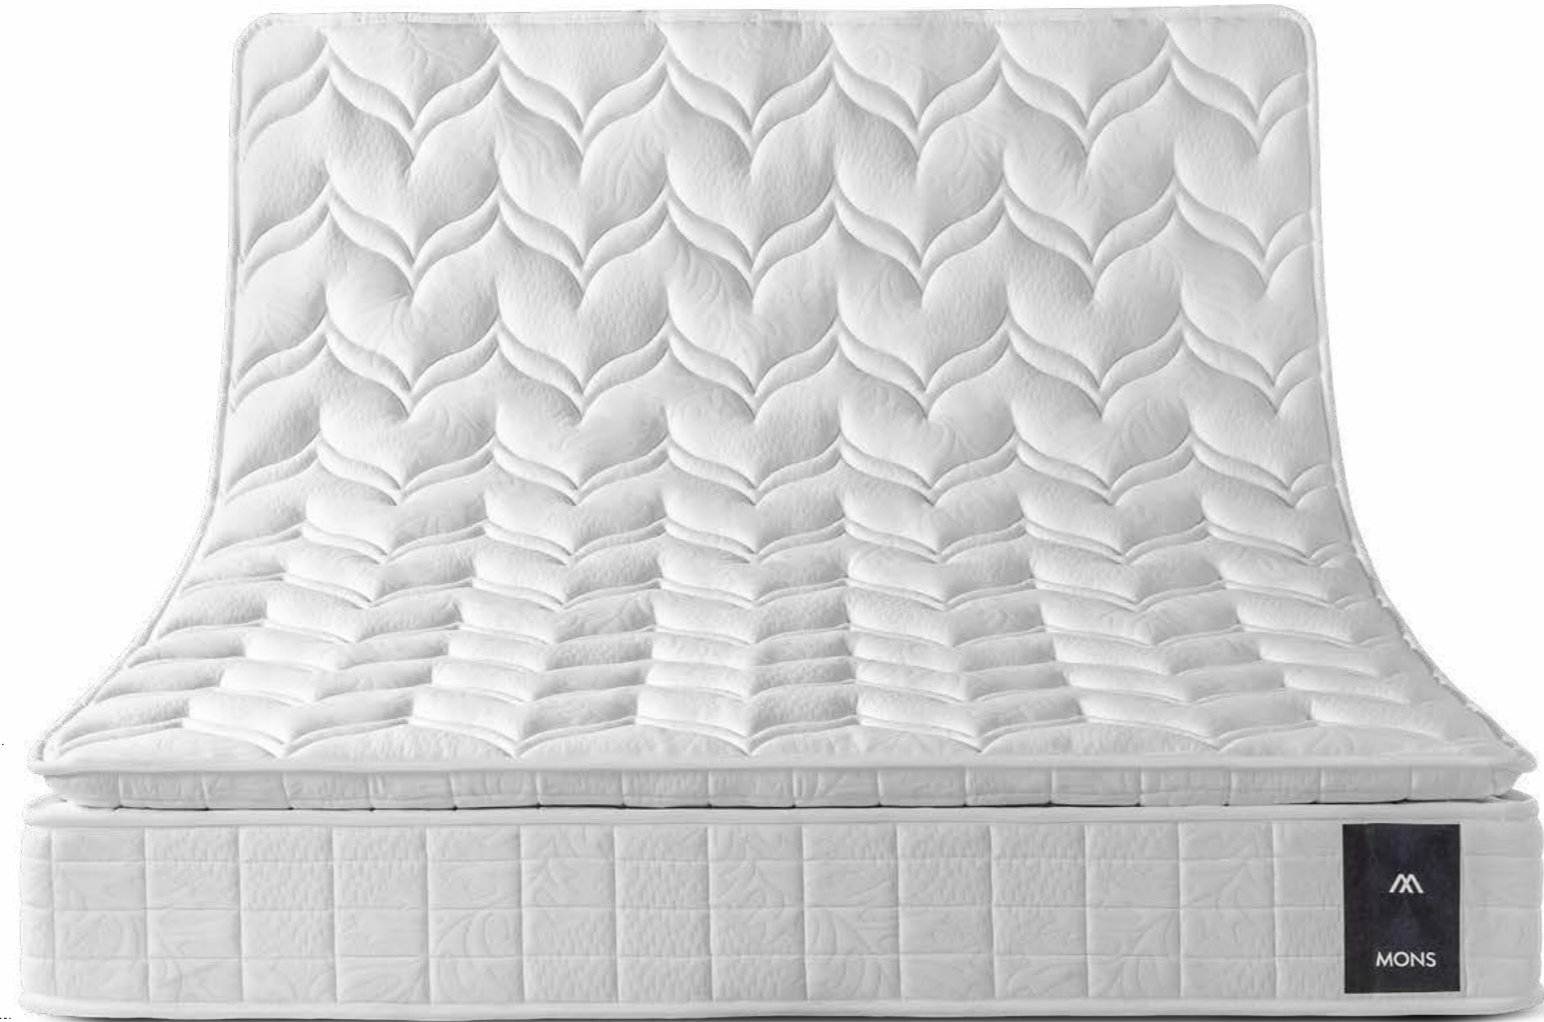

İçindekilere Git
Go to Contents

Yatak Yüksekliği
Height Of Mattress

28 cm

±1

Soft
Yumusak

Hard
Sert