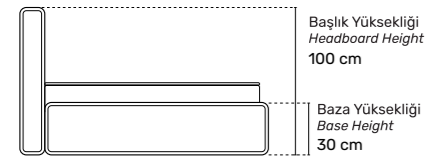

Magnum; sade lüksü, teknik mükemmeliyeti ve kusursuz işçiliğiyle üst düzey uykunun imzasıdır.

Magnum offers a high-end sleep experience that is shaped with attention to detail. The 5-zone bag spring system protects the natural alignment of the spine by providing special support to the body at every point; it creates an uninterrupted resting environment by isolating the movement that occurs during sleep.

The high-quality cotton fabric used on the outer surface of the bed offers a harmonious, spacious and natural contact with the skin thanks to its breathable structure. Its multi-layered internal structure is designed to maintain its form and comfort level during long-term use. The oval-shaped hood with smooth transitions gives the space a timeless elegance, while combining comfort with aesthetics with a plump sponge structure.

The chest base offers both high carrying capacity and maximum storage space with its strong skeleton system and silent mechanism.

Baza Kodu
CRD
103
Base Code

Yatak Kodu
CRD
203
Bed Code