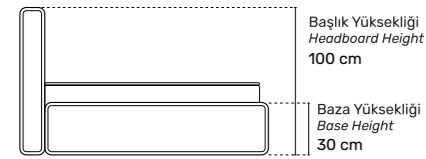

Angel; incelliği, dinginliği ve zamansız zarafetiyle uykunun en nazik halidir.

Angel is an elegant sleep experience designed to accompany the quietest moments of the night. The 5-zone pocket spring system supports the body delicately; balances weightcons

ANGEL Angel is an elegant sleep experience designed to accompany the quietest moments of the night. The 5-zone pocket spring system supports the body delicately; balances weight distribution, maintains the spine in its natural alignment, and transforms sleep into an uninterrupted flow. Its naturally textured cotton fabric gently touches the skin while offering a breathable structure that provides a fresh and peaceful sleep environment. Its layered internal structure provides balanced support while maintaining a soft feel. The oval headboard with its flowing lines adds warmth to the space with its romantic silhouette. Its soft padding combines aesthetics with comfort in an elegant harmony. The storage base completes the arrangement discreetly with its silent mechanism and spacious interior. The oval headboard with its flowing lines adds warmth to the space with its romantic silhouette. Its soft padding combines aesthetics with comfort in an elegant harmony.

Angel; with its delicacy, serenity, and timeless elegance, is the gentlest state of sleep.