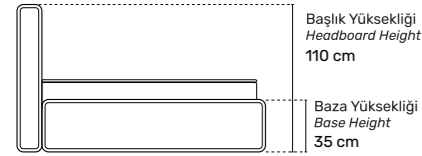

Başlık Yüksekliği  
Headboard Height  
110 cm

Baza Yüksekliği  
Base Height  
35 cm

Baza Kodu  
CRD  
120  
Base Code

Yatak Kodu  
CRD  
220  
Bed Code

Yatak Yüksekliği  
Height Of Mattress

26 cm  
±1

Sandıklı Baza  
Storage Bed