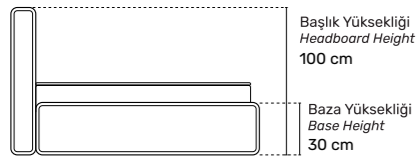

MONS

Moons, vücudunuzun her hareketine uyum sağlar ve gece boyunca vücut hareketlerini kısıtlamaz.. Yüksek Yoğunluklu Destek Süngeri ile Maksimum Konfor sunarak vücudunuzu sarar ve her ağırlıkta eşit baskı uygular. Aynı zamanda vücut ısısını korur. Uyku düzeninizi en iyi şekilde muhafaza eder.

Mons adapts to every movement of your body and does not restrict body movements throughout the night. It wraps your body by offering maximum comfort with its High Density Support Sponge and applies equal pressure with every weight. It also preserves body temperature. It preserves your sleep pattern in the best way.

Baza Kodu
CRD
115
Base Code

Yatak Kodu
CRD
215
Bed Code