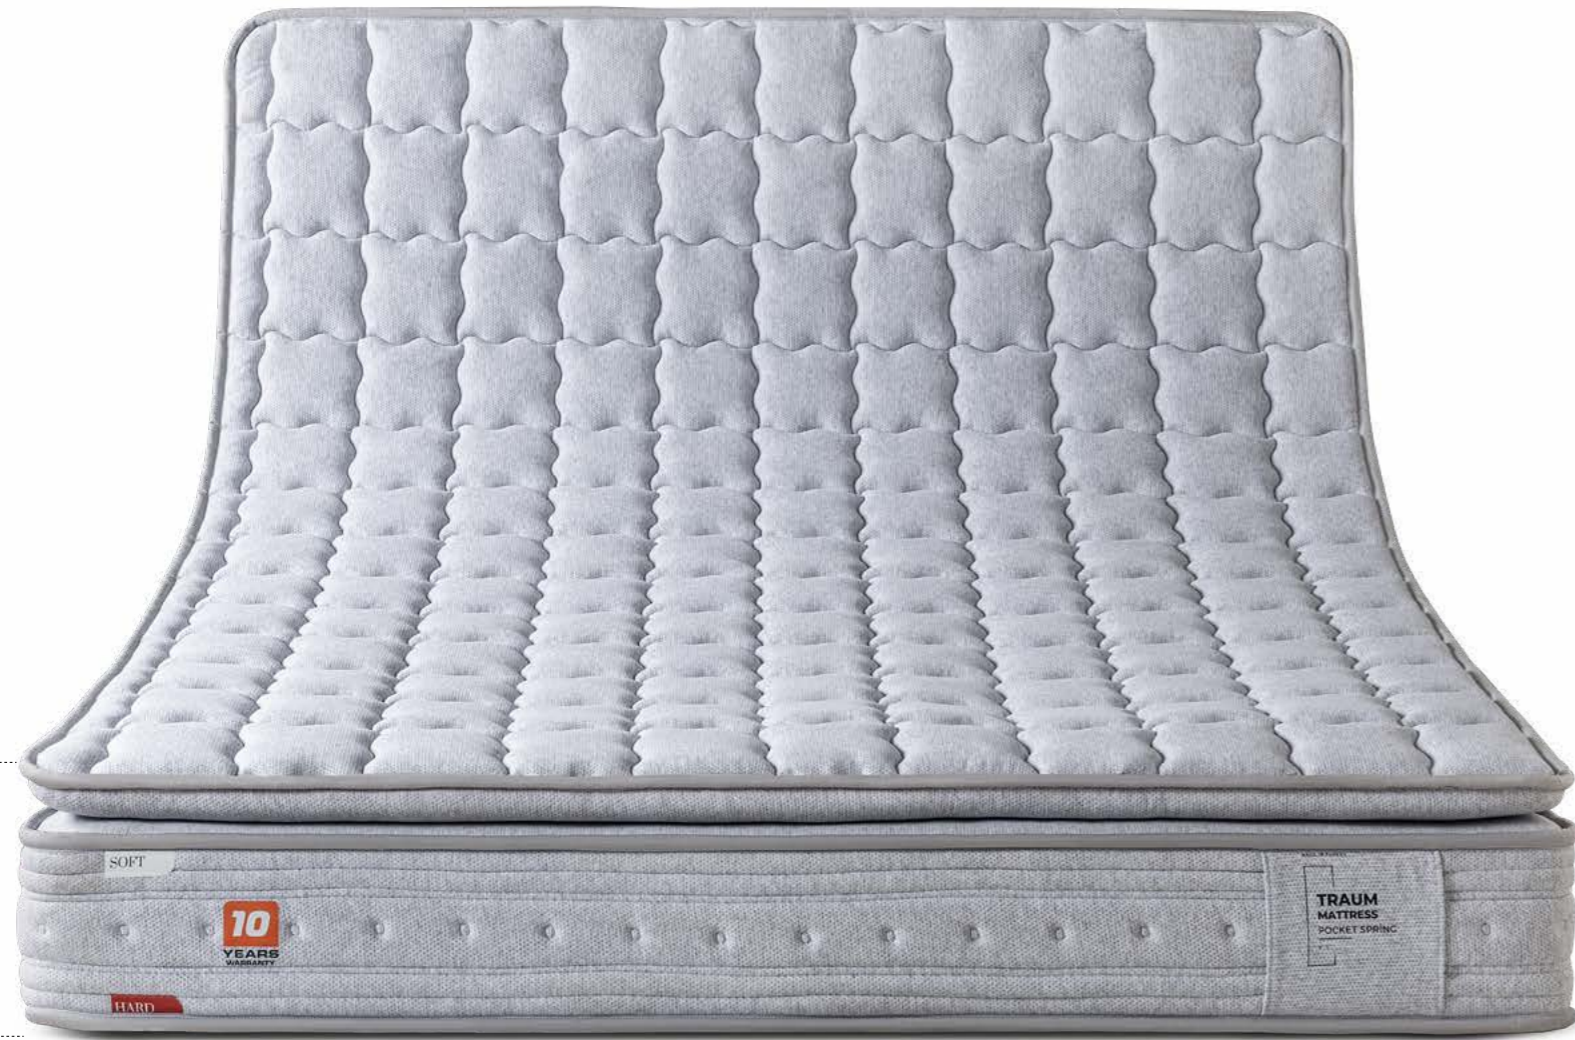

İçindekilere Git
Go to Contents

Yatak Yüksekliği
Height Of Mattress

28 cm
±1