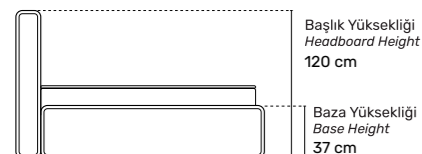

Başlık Yüksekliği  
Headboard Height  
120 cm

Baza Yüksekliği  
Base Height  
37 cm

Komodin Yüksekliği  
Commode Height  
36 cm

Baza Kodu  
CRD  
109  
Base Code

Yatak Kodu  
CRD  
209  
Bed Code

Örme Kumaş  
Knitted FabricBonel Yay  
Bonel SpringOrtopedik  
OrthopedicPamuk  
CottonÇift Yönlü  
Double SideSünger Katmanı  
Sponge LayerEkolojik  
EcologicalKeçe  
FeltAntibakteriyel  
AntibacterialTermobond Elyaf  
Thermobond FiberNanoTech  
NanoTechİçindekilere Git  
Go to ContentsYatak Yüksekliği  
Height Of Mattress30 cm  
±1YÜKÜNLÜK  
INTENSITYSoft  
YumusakHard  
Sert