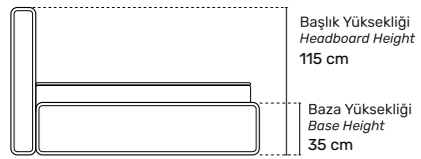

COMPASS

Compass Bonel Yaylı Yatak, kaliteli uyku deneyimi için tasarlanmış, ergonomik yapısıyla vücut tipine göre şekil alan bir yataktır. Uzun ömürlü ve dayanıklı olan bu yatak, modern teknolojilerle üretilerek maksimum konfor sunar.

Compass Bonel Spring Mattress is a mattress designed for a quality sleep experience, with its ergonomic structure that takes shape according to body type. This long-lasting and durable mattress is produced with modern technologies and offers maximum comfort.

Baza Kodu
CRD
118
Base Code

Yatak Kodu
CRD
218
Bed Code