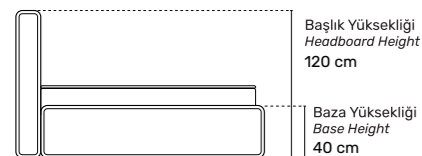

BOHEMSTAR

Bohemstar, üstün kaliteli ve konforlu bir uyku deneyimi sunmak için tasarlanmış, bonel yaylı sistem ve tam ortopedik yapısıyla öne çıkan bir yataktır. 10 yıl yay ömrüyle uzun süreli kullanım sunan Bohemstar, her gecesi ve sağlıklı bir uyku için ideal bir tercihtir.

Bohemstar is a bed that stands out with its bonel spring system and fully orthopedic structure, designed to offer a superior quality and comfortable sleeping experience. Offering long-term use with its 10-year spring life, Bohemstar is the ideal choice for a healthy sleep every night.

Baza Kodu
CRD
113
Base Code

Yatak Kodu
CRD
213
Bed Code