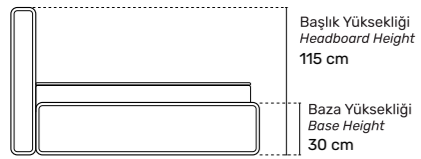

TRAUM

Kullanıcıların favorisi olan Traum pedli yatak modelimiz, yıllar boyu süren kullanım uygulamalarının tasarımı ve sunulan üst düzey konfor ile en çok tercih edilen ürünlerden biri olmaya devam ediyor. Uzun yıllar boyunca sevgisini kazanan pedli yatağımız, sunduğu konfor, dayanıklılık ve estetik beklentileri karşılamaya devam ediyor.

Our Traum padded mattress model, which is the favorite of the users, continues to be one of the most preferred products with its design and high level of comfort offered for years of use. Our padded mattress, which has been loved for many years, continues to meet the comfort, durability and aesthetic expectations it offers.

Baza Kodu
CRD
117
Base Code

Yatak Kodu
CRD
217
Bed Code