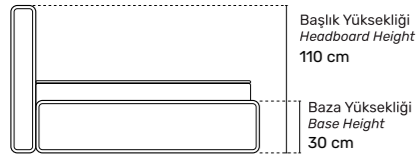

Doğal dokulu pamuklu kumaşı, nefes alan yapısıyla gece boyunca ferahlık hissini korur. Dengeli katman yapısı, yumuşaklık ile stabiliteyi incelikle bir araya getirir. Akıcı hatlara sahip oval başlık, zarif silüetiyle yatak odasına dingin bir şıklık kazandırır. Sandıklı baza, sessiz ve güçlü mekanizmasıyla fonksiyonelliği görünmeden tamamlar; yaşam alanında düzeni estetikle bütünleştirir.

Liora; sadeliği, ışık gibi hafif dokunuşu ve zamansız çizgileriyle uykunun en zarif yorumudur.

Liora is a calm and refined sleep experience that spreads through the space like a soft light, the 5-zone bag spring system gently grips the body, distributes weight evenly, offers a natural support to the spine and turns sleep into an uninterrupted flow.

Its natural textured cotton fabric keeps the feeling of spaciousness throughout the night with its breathable structure. The balanced layer structure delicately combines softness with stability. The oval headboard with flowing lines brings serene elegance to the bedroom with its elegant silhouette. The storage base unit complements functionality invisibly with its quiet and powerful mechanism; it integrates order into the living space with aesthetics.

Liora is the most elegant interpretation of sleep, with its simplicity, gentle touch like light, and timeless lines.

Baza Kodu
CRD
106
Base Code

Yatak Kodu
CRD
206
Bed Code