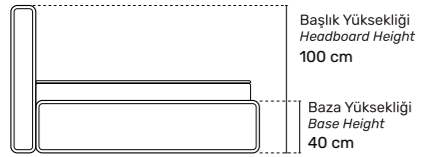

S O P R A N O

Soprano, konfor ve mühendisliği bir araya getiren özel bir yatak setidir. 5 zonlu torba yay sistemi, her yayı bağımsız çalıştırarak vücut basıncını dengeler, omurga hizasını destekler ve eşlerin hareketlerini birbirinden izole eder.

Yatağın pamuklu örme kumaşı, yüksek hava geçirgenliği sayesinde terlemeyi azaltır ve doğal bir uyku ortamı sunar. Çok katmanlı konfor yapısı, uzun süreli kullanımda formunu koruyacak şekilde tasarlanmıştır. Oval hatlılara sahip estetik başlık, yumuşak sünger yapısı ile hem görsel hem ergonomik bir destek sağlar.

Soprano; modern tasarımı, teknik gücü ve fonksiyonel detaylarıyla kaliteli uykunun profesyonel yorumu.

Soprano is a special bed set that combines comfort and engineering. The 5-zone pocket spring system balances body pressure by operating each spring independently, supports spinal alignment, and isolates partners' movements from each other.

The bed's cotton-knit fabric reduces sweating thanks to its high air permeability and provides a natural sleeping environment. The multi-layered comfort structure is designed to maintain its shape over long-term use. The aesthetic headboard with oval lines provides both visual and ergonomic support through its soft sponge structure.

Soprano; a professional interpretation of quality sleep with its modern design, technical prowess, and functional details.

Baza Kodu
CRD
101
Base Code

Yatak Kodu
CRD
201
Bed Code