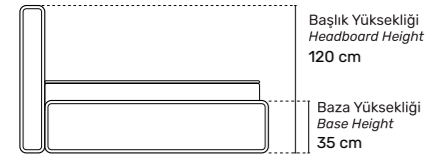

PLATINUM

Ürün Videosu
Product Video

Dokun İzle
Touch Watch

Uykuya lüks dokunuş Platinum Pedli Yatak, sadece bir yatak değil, konforun ve şıklığın uyum içinde birleştiği mükemmel bir uyku platformudur. İleri teknoloji ile tasarlanmış bu yatak, vücudunuzu koruyan ped katmanı, birinci sınıf malzeme kalitesi ve estetik dokunuşlarıyla yatak odanızı canlandırır.

Touching luxury to sleep: Platinum Pad Bed is not just a bed, it is a perfect sleeping platform where comfort and elegance combine in harmony. This bed, designed with advanced technology, revitalizes your bedroom with its pad layer that protects your body, first-class material quality and aesthetic touches.

Başlık Yüksekliği
Headboard Height
120 cm

Baza Yüksekliği
Base Height
35 cm