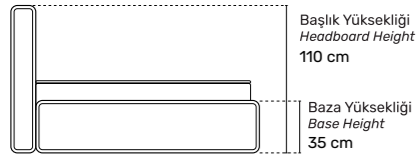

Başlık Yüksekliği  
Headboard Height  
110 cm

Baza Yüksekliği  
Base Height  
35 cm

Baza Kodu  
CRD  
110  
Base Code

Yatak Kodu  
CRD  
210  
Bed Code

Örme Kumaş  
Knitted FabricOrtopedik  
OrthopedicPamuk  
CottonÇift Yönlü  
Double SideSünger Katmanı  
Sponge LayerAntibakteriyel  
AntibacterialTorba Yay  
Pocket SpringTermobond Elyaf  
Thermobond FiberIsı Dengeli Kumaş  
Heat Stable FabricNanoTech  
NanoTechİçindekilere Git  
Go to ContentsYatak Yüksekliği  
Height Of Mattress28 cm  
±1