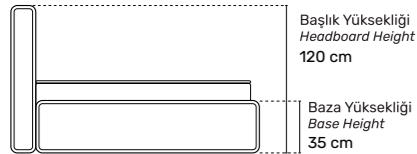

Baza Kodu
CRD
112
Base Code

Yatak Kodu
CRD
212
Bed Code