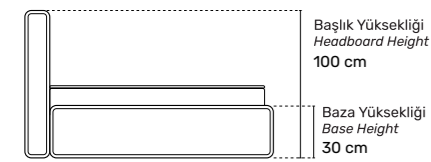

Laguna; huzurlu çizgileri, rafine detayları ve dengeli konforuyla uykunun dingin tarafını temsil eder.

Laguna offers a smooth transition to sleep with its design inspired by calmness. The 5-zone bag spring system meets the body weight with a natural balance; reduces pressure, adapts to the spine and creates a feeling of quiet support during sleep.

The cotton fabric used on its surface maintains comfort without disturbing the rhythm of the night with its cool and breathable texture. Its layered internal structure has been Deconstructed in such a way as to provide an ideal harmony between softness and balance. The cotton fabric used on its surface maintains comfort without disturbing the rhythm of the night with its cool and breathable texture. The oval headboard with flowing lines exhibits a simple but sophisticated posture in the bedroom. The chest base offers functionality without straining eyes with its large internal volume and balanced opening mechanism.

Laguna represents the serene side of sleep with its peaceful lines, refined details, and balanced comfort.